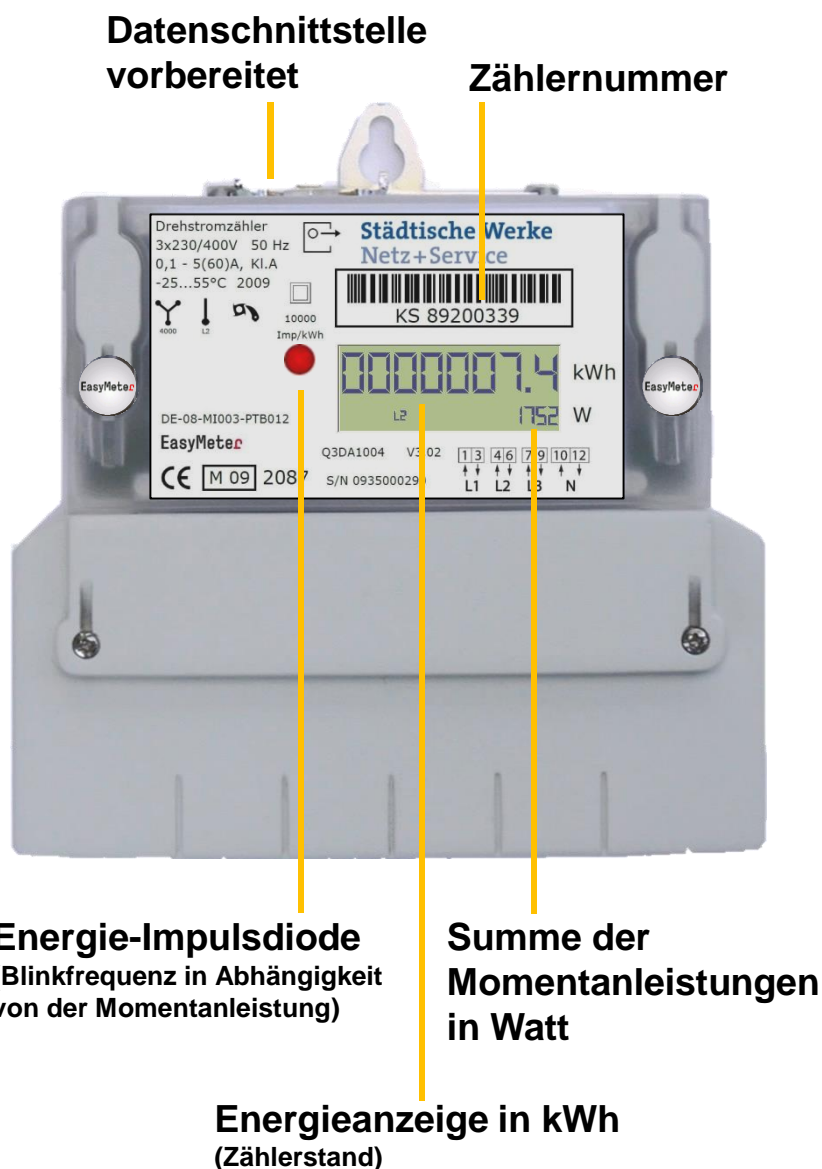

Ihr neuer Stromzähler

Kundeninformation zum EasyMeter Q3DA

- ▶ Smart Meter (intelligenter Zähler)
- ▶ Anzeige des Gesamtenergieverbrauchs
- ▶ Anzeige der Momentanleistung als Indikator für Ihren Stromverbrauch

**So lassen sich
Stromfresser schnell
aufspüren!**

- ▶ Datenschnittstelle vorbereitet
- ▶ Ready for Smart Home
- ▶ Ready for Smart Grid

Im Display wird rollierend für ca. 58 Sekunden die Betriebsanzeige und dann für ca. 2 Sekunden ein Displaytest angezeigt.